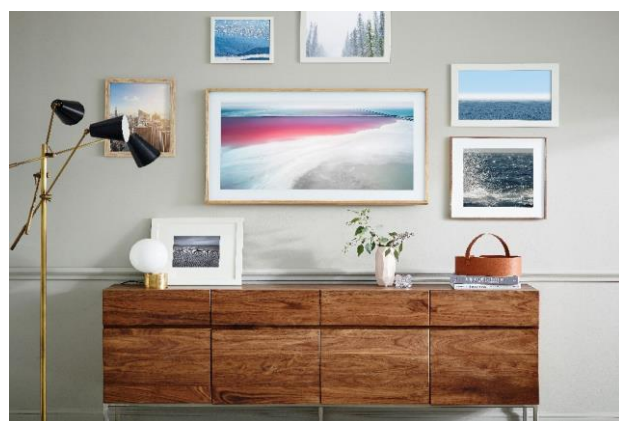

The Frame, conçu pour votre intérieur.

The Frame est conçu pour sublimer votre intérieur qu'il soit allumé ou éteint. Quand il est allumé, The Frame offre une qualité d'écran exceptionnelle. Quand il est éteint, son mode Art permet d'afficher une œuvre d'art ou une photo personnelle avec un réalisme semblable à celui d'un vrai tableau.

Faites entrer l'art chez vous

Mode Art

Affichez vos œuvres d'art et photos sur The Frame comme sur un vrai tableau.

Samsung Collection

Une sélection d'œuvres d'art exclusives pour The Frame.

Photos personnelles