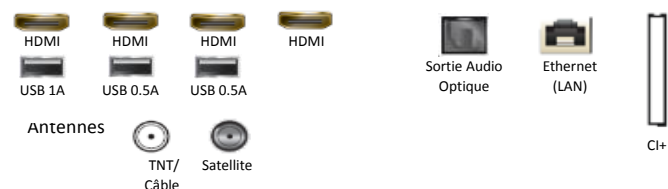

The Frame, conçu pour votre intérieur.

The Frame est conçu pour sublimer votre intérieur qu'il soit allumé ou éteint. Quand il est allumé, The Frame offre une qualité d'écran exceptionnelle. Quand il est éteint, son mode Art permet d'afficher une œuvre d'art ou une photo personnelle avec un réalisme semblable à celui d'un vrai tableau.

Diffusion

Tuner	TNT/Câble/Satellite (DVB-T2/C/S2)
Fonction Double Tuner	Oui
Compatible Fransat	Oui
CI/CI+	Oui
Hbb TV	Oui

Audio

Puissance sonore (RMS)	20W (2.0ch)
Woofer intégré (basses)	Oui
Dolby Digital Plus	Oui
Compatible DTS	Oui
Compatible enceintes Multiroom Samsung	Oui
Compatible Bluetooth (casque, enceintes)	Oui

Accessoires

Télécommande	Télécommande Smart TM1750A
Piles (pour la télécommande)	Oui
Compatible VESA	Oui (200x200)
Mode d'emploi électronique	Oui
Câble d'alimentation inclus	Oui

Connectiques

Smart TV

Smart TV	Oui
Wifi intégré	Oui
Fonction télécommande universelle	Oui
Interaction vocale	Oui (Français + 6 langues EU)
Appli Canal intégrée (services groupe Canal)	Oui
Navigateur Internet	Oui
Lecteur vidéo 360°	Oui
Jeux en groupe	Oui
Mise en marche simplifiée	Oui
Dépannage à distance	Oui
Interface Smart TV sur le mobile	Oui
TV sur Mobile	Oui
Mobile sur TV	Oui
Bluetooth basse consommation	Oui
Allumage sans fil - WOL	Oui
Allumage filaire - WOL	Oui
Wifi Direct	Oui