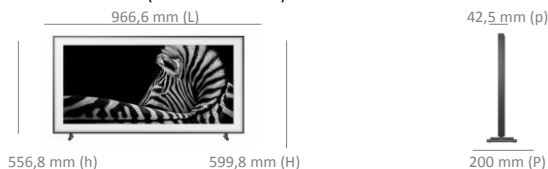

Spécifications techniques et logistiques

Poids de l'écran sans le pied (kg)	11,2
Poids de l'écran avec le pied (kg)	11,7
Poids du produit emballé (kg)	20,6
Dimensions sans le pied (en mm)	966,6 x 556,8 x 42,5
Dimensions avec le pied (en mm)	966,6 x 599,8 x 200
Dimension du carton (L x H x P en mm)	1104 x 694 x 240